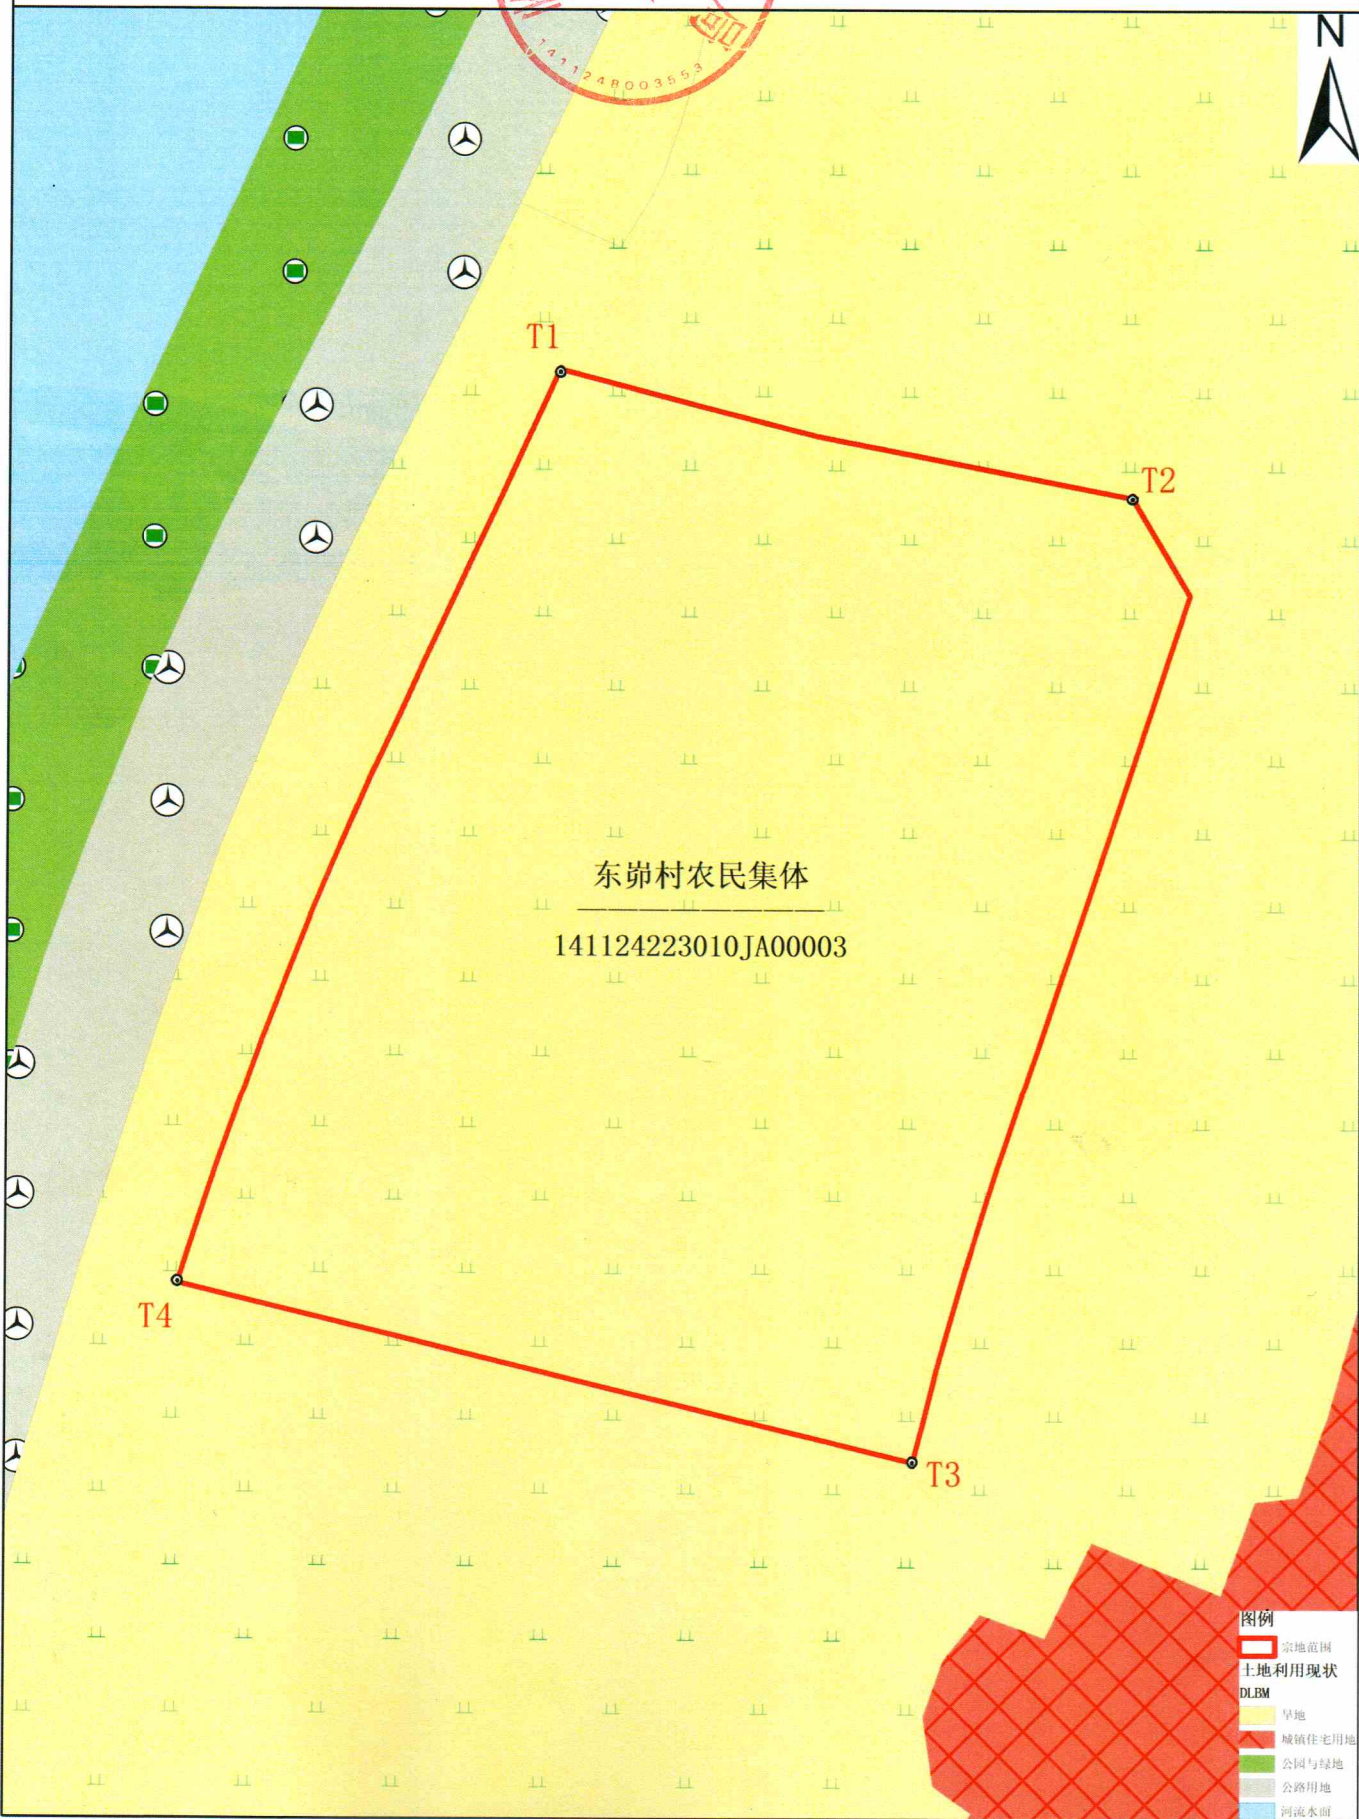

宗地图

单位: m、m²

宗地代码: 141124223010JA00003
所在图幅号: J49H099096

土地权利人: 东岭村农民集体
宗地面积: 29512.26m²

东岭村农民集体

141124223010JA00003

图例

- 宗地范围
- 土地利用现状
- DLEB
- 旱地
- 城镇住宅用地
- 公园与绿地
- 公路用地
- 河流水面

临县自然资源局

坐标系: 2000国家大地坐标系
2024年10月图解法测绘界址点

1:1,500

绘图员: 王鹏

审核员: 姚彦辉